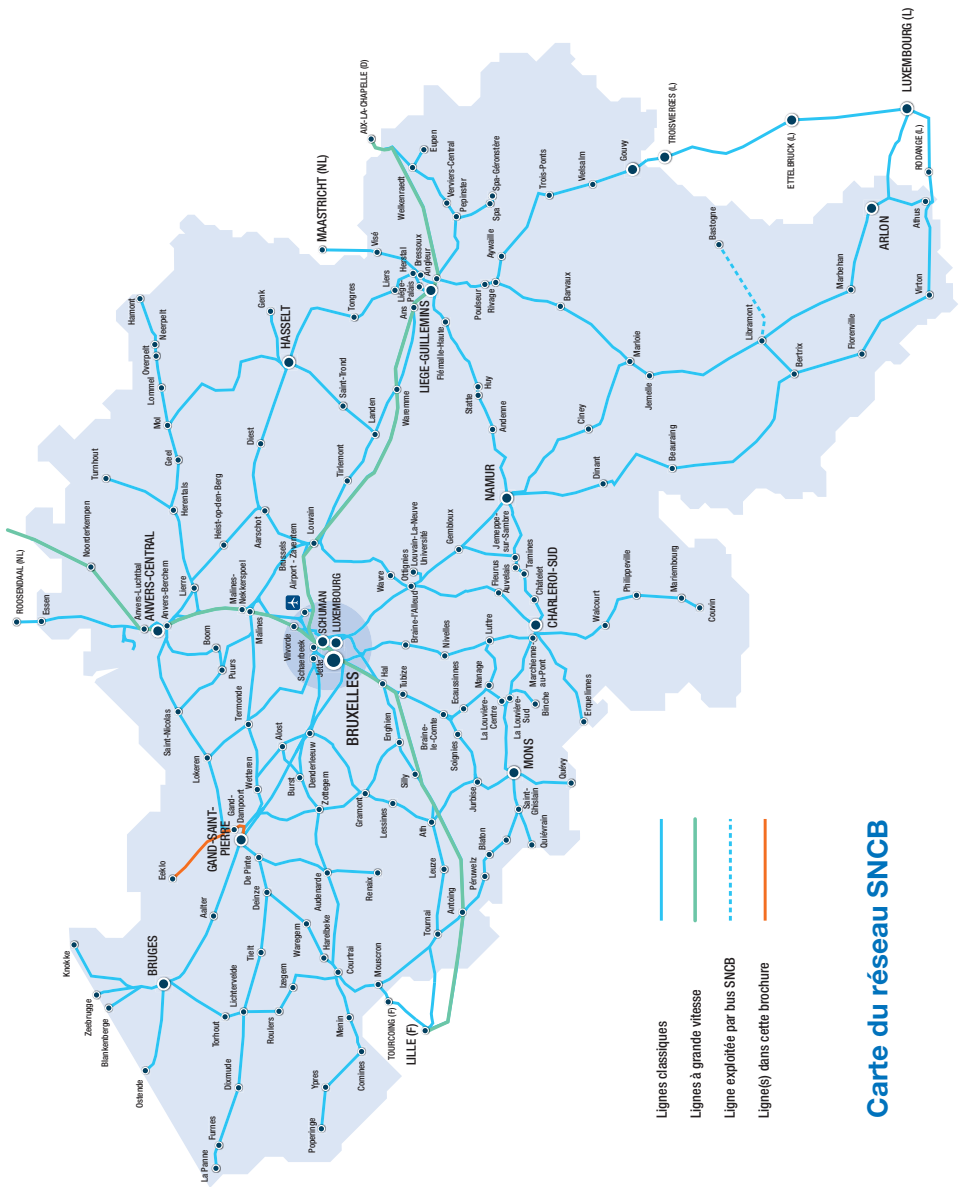

58

Ligne 58 : Gand-Saint-Pierre - Eeklo

Liste des gares

- GAND-SAINT-PIERRE
- GENTBRUGGE
- GAND-DAMPOORT
- WONDELGEM
- EVERGEM
- SLEIDINGE
- WAARSCHOOT
- EEKLO

Horaires valables à partir du 10.12.2017

Edition 10.12.2017

Carte du réseau SNCF

Signes conventionnels

△	Circule pendant les congés annuels 23.XII.17 → 06.I.18 - 31.III.18 → 14.IV.18 - 30.VI.18 → 02.IX.18
▲	Pas pendant les congés annuels
⊙	Circule pendant la période touristique 30.VI.18 → 02.IX.18
⊛	Pas pendant la période touristique
(A)	Pas les samedis, dimanches et jours fériés
(C)	Les samedis, dimanches et jours fériés
①...⑦	Lundi ... Dimanche
🚩1 🚩2 🚩3	Circule pendant l'ouverture de Walibi <i>Vérifier votre itinéraire sur snbc.be avant de partir</i>
○	Heure d'arrivée du train
Ⓛ	Attention, la redevance Diabolo est d'application pour cette destination.
Ⓡ	Réservation obligatoire en trafic international
Ⓢ	Supplément obligatoire en trafic national
IC	Trains intercités
S	Train suburbain
L	Omnibus
P	Trains d'heure de pointe
	Trains touristiques
	Trains Thalys
ICE	Trains ICE
	Trains Euro City
	Bus
	<u>Jours fériés assimilés à un dimanche</u> 25.XII.17 - 01.I.18 - 02.IV.18 - 01.V.18 - 10.V.18 - 21.V.18 - 15.VIII.18 - 01.XI.18
	<u>Jours fériés assimilés à un samedi</u> 21.VII.18
	<u>Jours où le service des trains peut-être adapté.</u> 30.IV.18 - 11.V.18 - 02.IX.18 Veillez consulter l'information en gare ou sur le site internet : www.sncb.be

	L
	793
Origine	
Eeklo	22.11
Waarschoot	22.15
Sleidinge	22.20
Evergem	22.24
Wondelgem	22.28
Gand-Dampoort ○	22.35
Gand-Dampoort	22.36
Gentbrugge	22.39
Gand-Saint-Pierre ○	22.46
Audenarde ○	23.27
Renaix ○	
Destination	