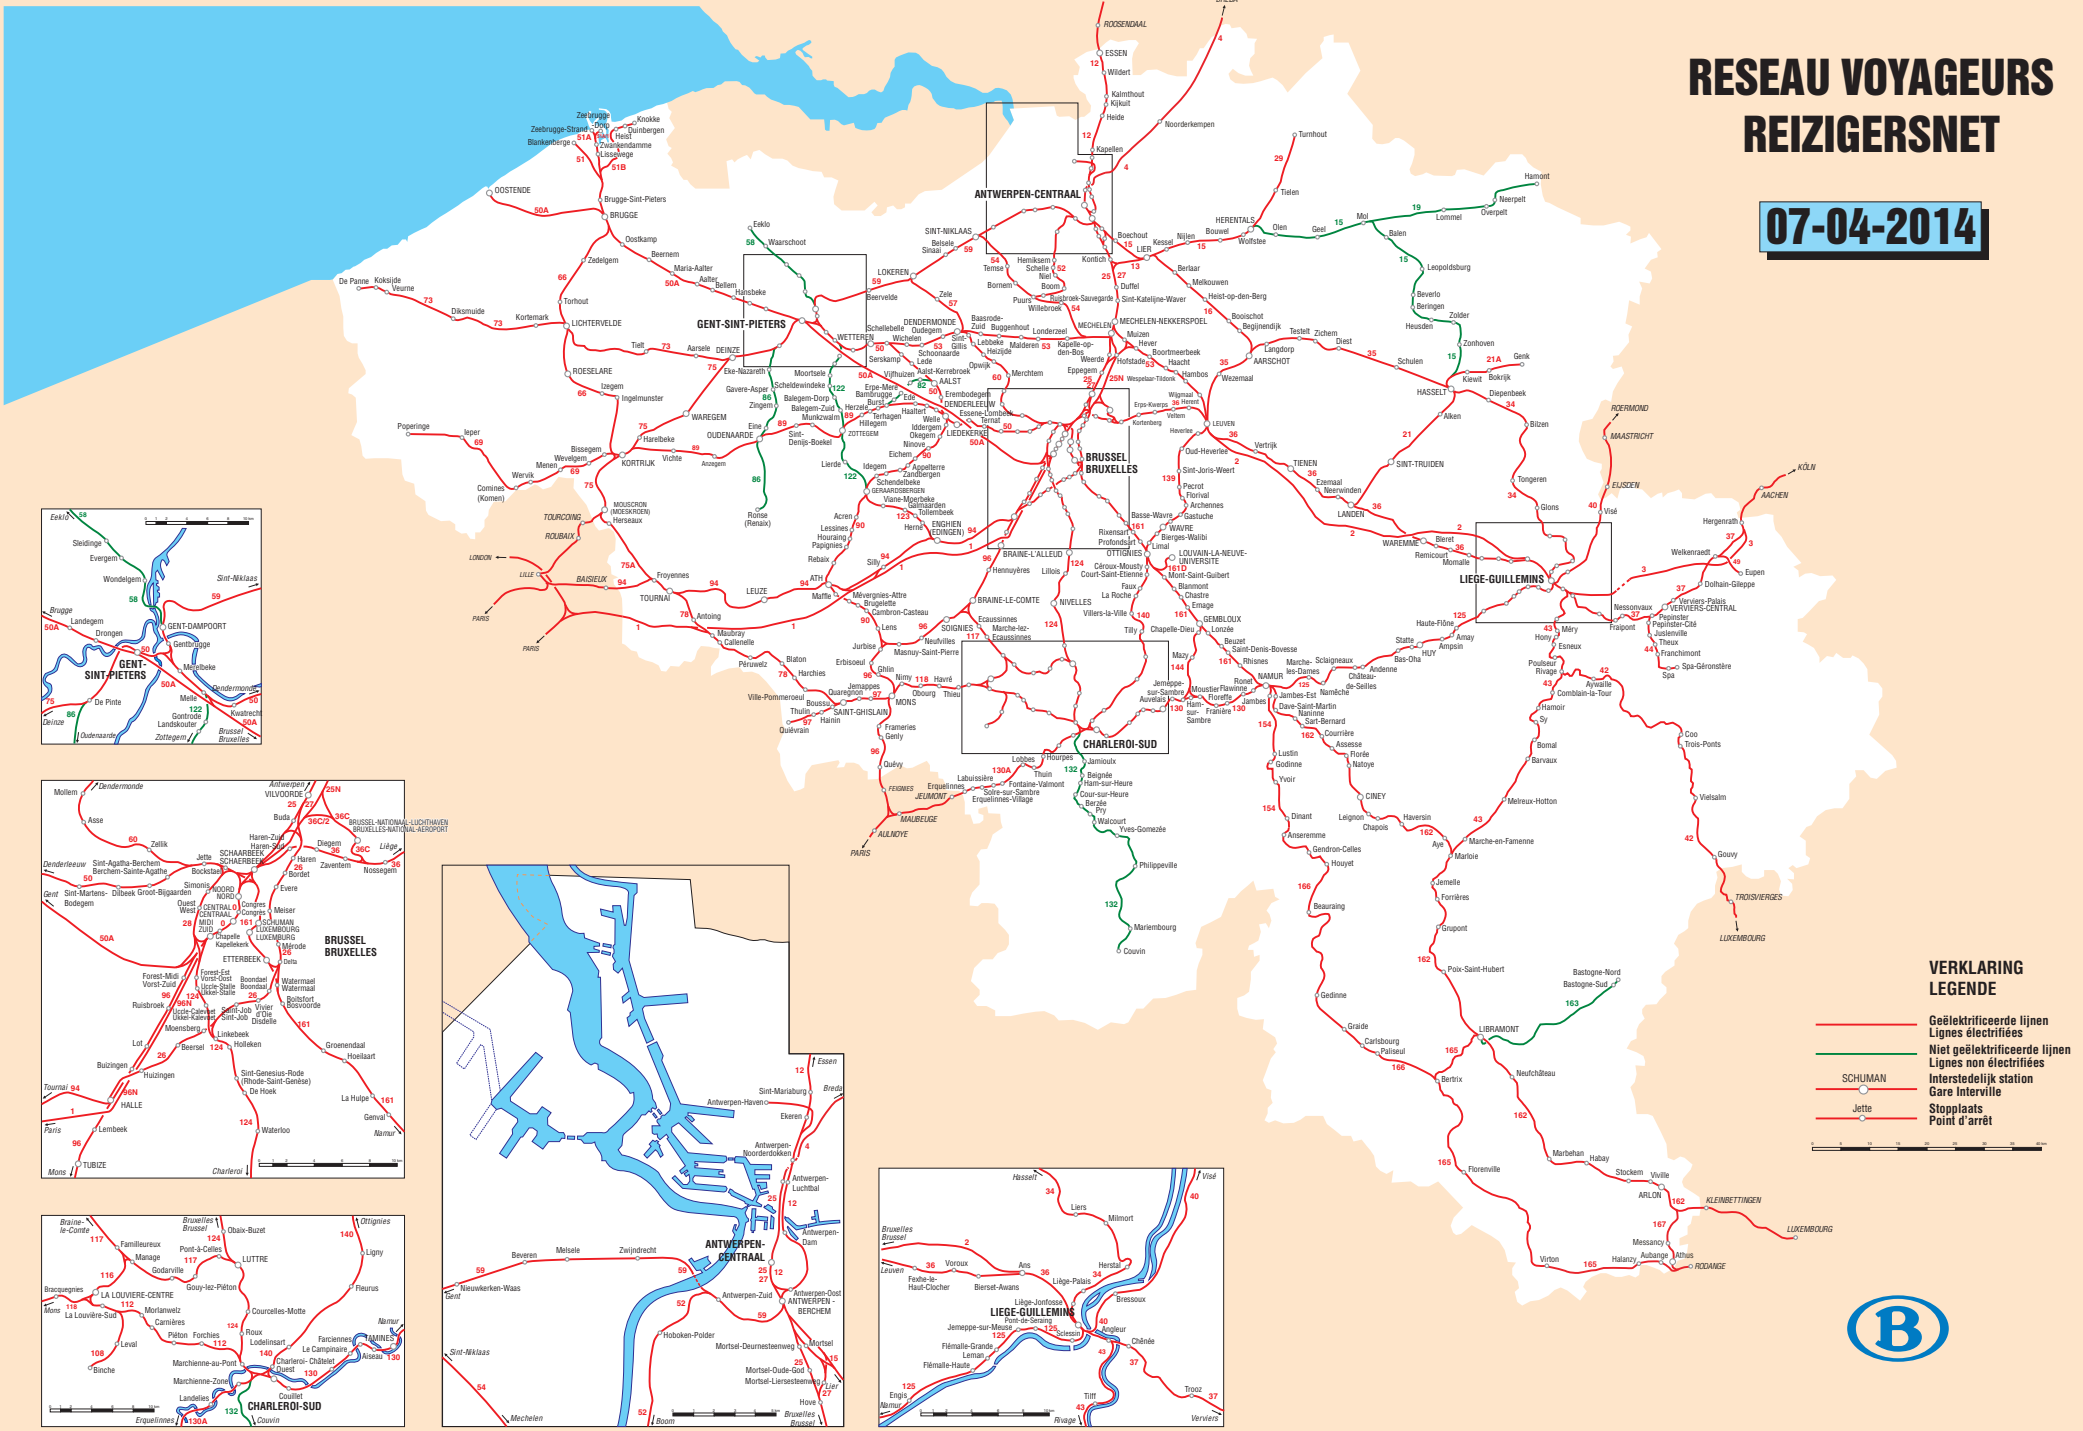

RESEAU VOYAGEURS REIZIGERSNET

07-04-2014

VERKLARING LEGENDE

- Geëlektrificeerde lijnen / Lignes électrifiées
- Niet geëlektrificeerde lijnen / Lignes non électrifiées
- SCHUMAN / Interstedelijk station / Gare Interville
- Jette / Stopplaats / Point d'arrêt