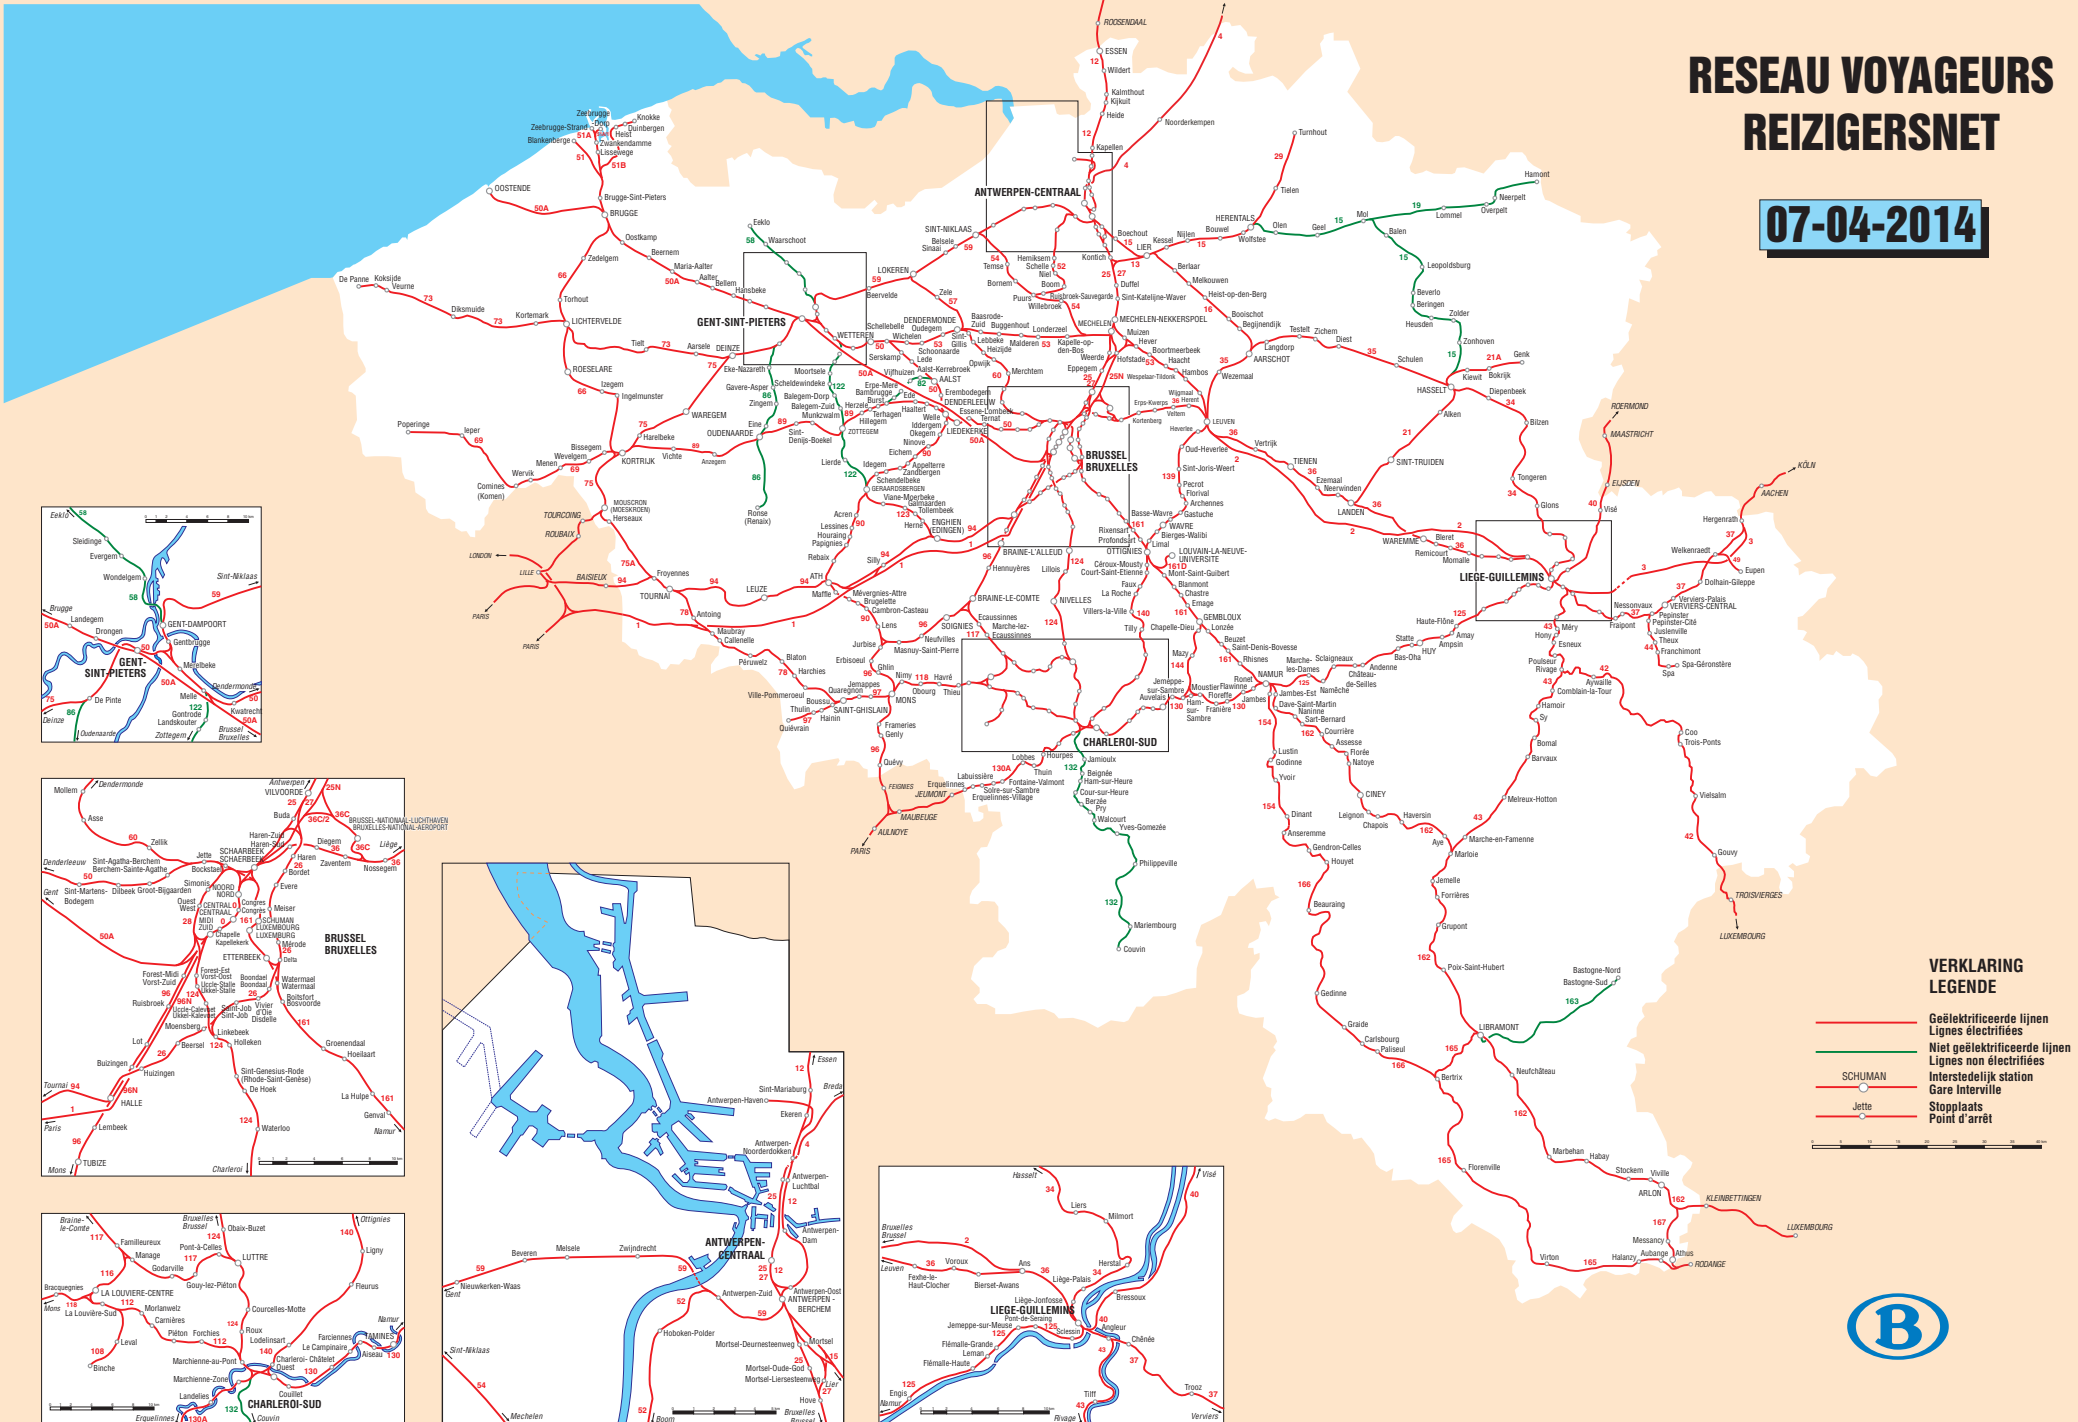

RESEAU VOYAGEURS REIZIGERSNET

07-04-2014

VERKLARING LEGENDE

- Geëlectriceerde lijnen
Lignes électrifiées
- Niet geëlectriceerde lijnen
Lignes non électrifiées
- SCHUMAN
Gare Interville
- Jette
Stopplaats
Point d'arrêt