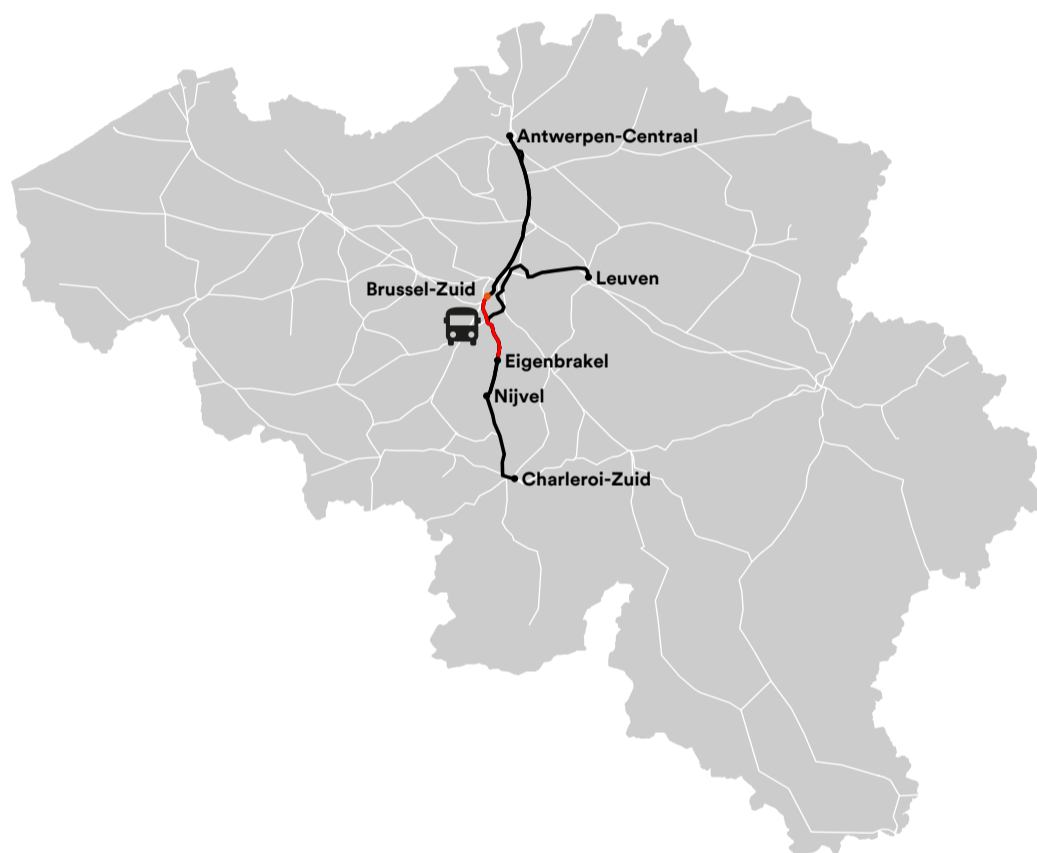

Werken op uw traject

Infrabel werkt aan het spoor.
De kaart toont waar deze werken uw treinreis kunnen beïnvloeden.

tussen Brussel-Zuid en Eigenbrakel

 **Het weekend van 26-27 oktober 2019**

Meer informatie:

S-treinen

- S1 Antwerpen-Centraal - Nijvel

En mijn reis?

Een bus vervangt de S1-treinen Antwerpen-Centraal - Nijvel tussen Brussel-Zuid en Eigenbrakel. Deze stoppen in Brussel-Zuid, Vorst-Oost, Ukkel-Kalevoet, Moensberg, Linkebeek, Sint-Genesius-Rode, Waterloo, Eigenbrakel. Opgelet! Deze bussen stoppen niet in Holleken en De Hoek.

Ukkel-Stalle : tijdelijke halte « Ukkel-Stalle » Victor Allardstraat

Ukkel-Kalevoet : halte De Lijn « Ukkel-Kalevoet » Egide Van Ophemstraat

Moensberg : halte De Lijn « Moensberg Station » Bourdonstraat

Linkebeek : halte De Lijn « Linkebeek Station » Godshuizenlaan

Sint-Genesius-Rode : halte De Lijn « Sint-Genesius-Rode Station » Zoniënwoodlaan

Waterloo : tijdelijke halte « Rue de la Station » (andere kant van rotonde Rue de l'Infante)