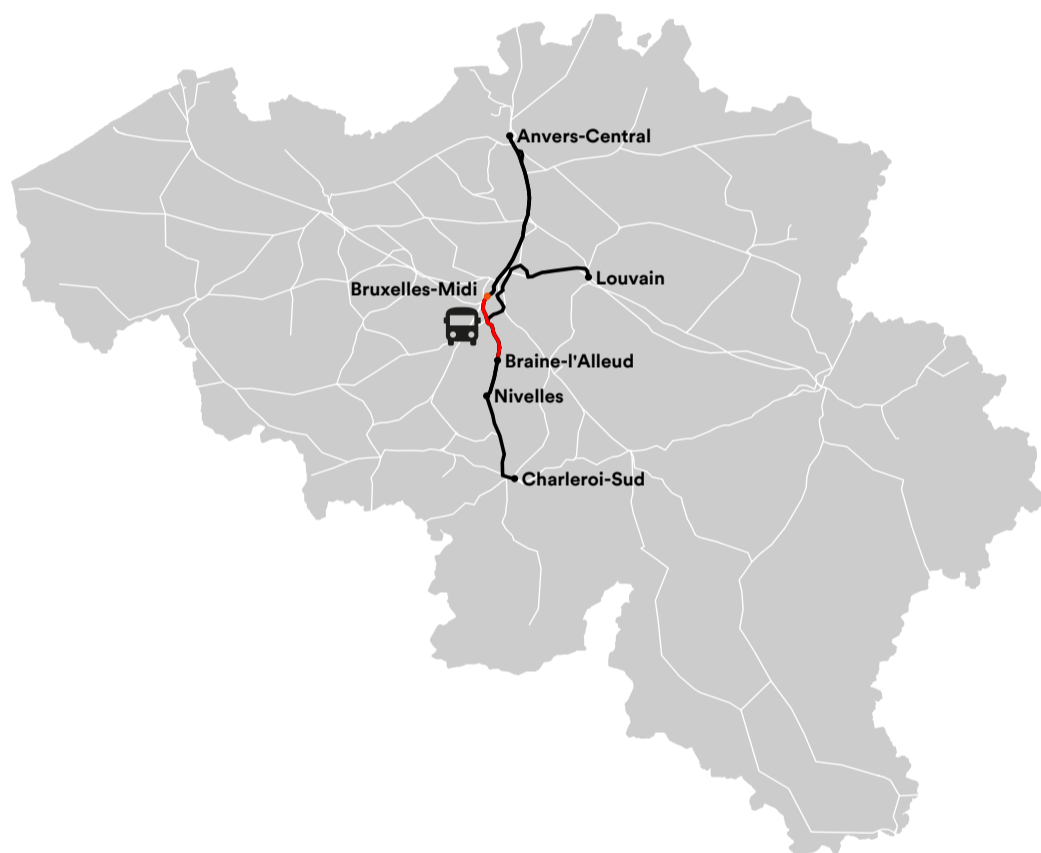

entre Bruxelles-Midi et Braine-l'Alleud

Le week-end du 26-27 octobre 2019