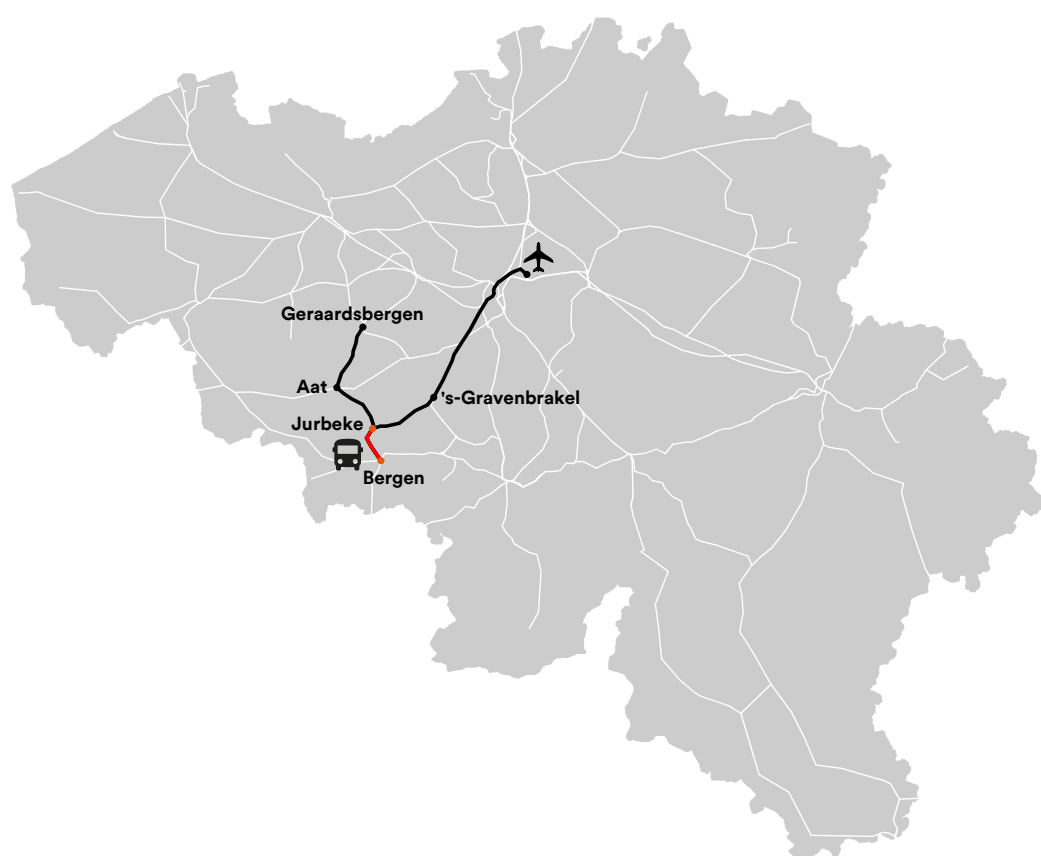

# Werken op uw traject

Infrabel werkt aan het spoor.  
De kaart toont waar deze werken uw treinreis kunnen beïnvloeden.

## tussen Bergen en Jurbeke

**Het weekend van 19-20 en 26-27 oktober 2019**

Meer informatie:

Plan je reis op

nmbs app nmbs.be

Geen internet?

02 528 28 28

#### L-treinen

- Bergen - Geraardsbergen

# Bushalte