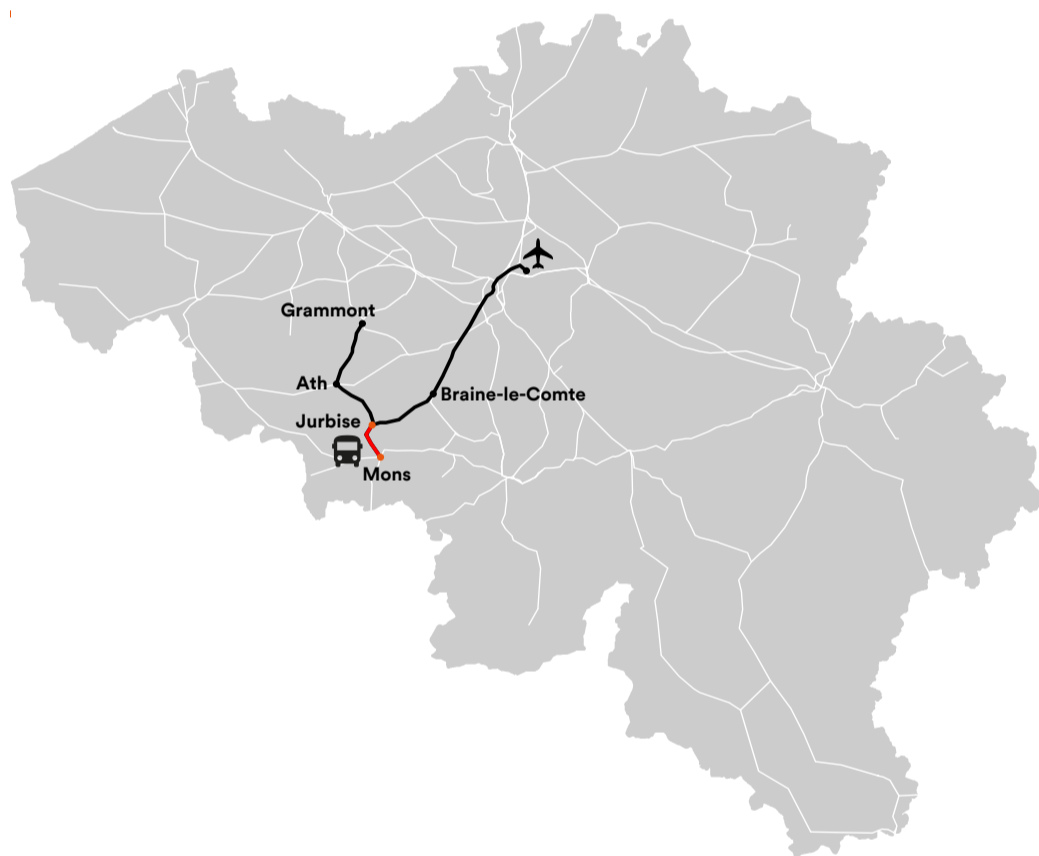

# Travaux sur votre trajet

Des travaux de renouvellement des voies seront effectués par Infrabel.  
La carte montre où ces travaux pourraient influencer votre voyage.

## entre Mons et Jurbise

Le week-end du 19-20 et 26-27 octobre 2019

Plus d'info :

Planifiez votre voyage sur

app sncb sncb.be

Pas d'internet ?

02 528 28 28

### Quels trains ?