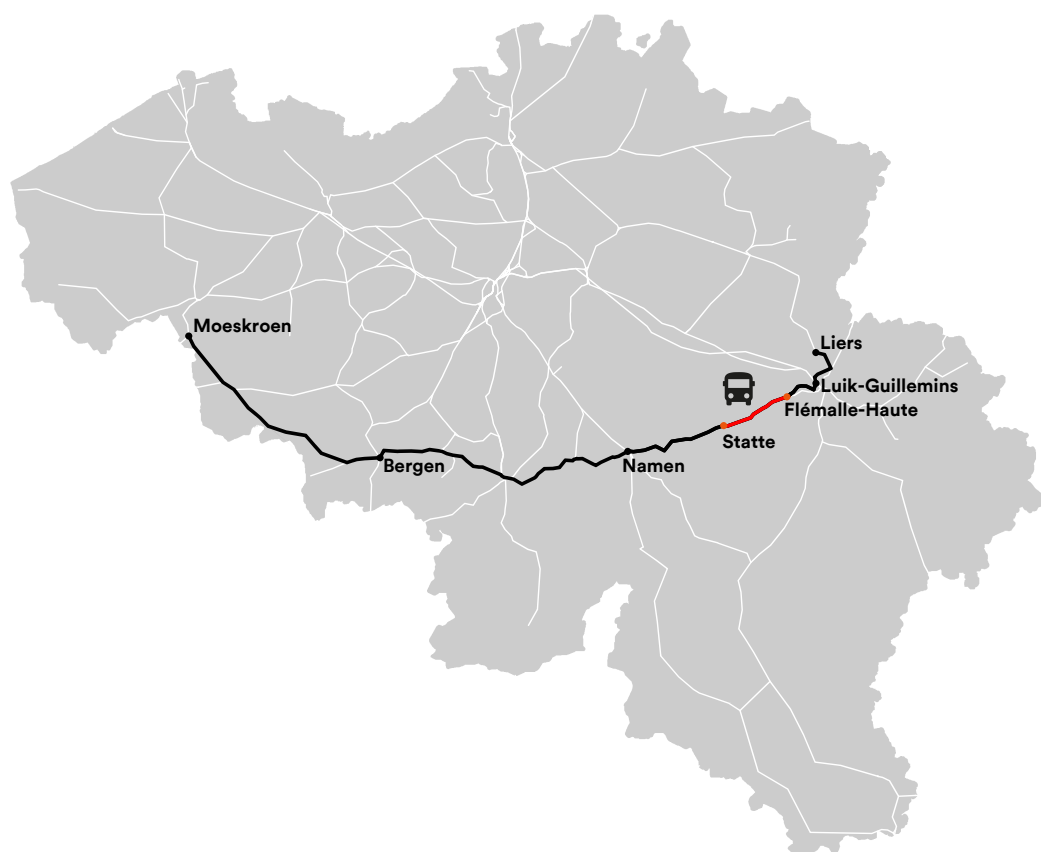

Werken op uw traject

Infrabel werkt aan het spoor.
De kaart toont waar deze werken uw treinreis kunnen beïnvloeden.

tussen Liers/Luik-Guillemins en Statte

Het weekend van 19-20 en 26-27 oktober 2019

Meer informatie:

Plan je reis op

nmbs app

nmbs.be

Geen internet?

02 528 28 28

Welke treinen?

IC-treinen

- Liers/Gouvy - Luxembourg (LU)
- Moeskroen - Namen - Liers

L-treinen

- Namen - Luik-Guillemins

En mijn reis?

De vertrektijden van sommige IC-treinen Liers - Luik-Guillemins - Luxembourg (LU) wijzigen.

Een bus vervangt de IC-treinen Moeskroen - Namen - Liers tussen Statte en Flémalle-Haute.

Sommige IC-treinen Moeskroen - Namen - Liers vertrekken later tussen Moeskroen en Doornik.

Een bus vervangt de L-treinen Namen - Luik-Guillemins tussen Statte en Luik-Guillemins.

Bushalte

Werken tussen Liers/Luik-Guillemins en Statte