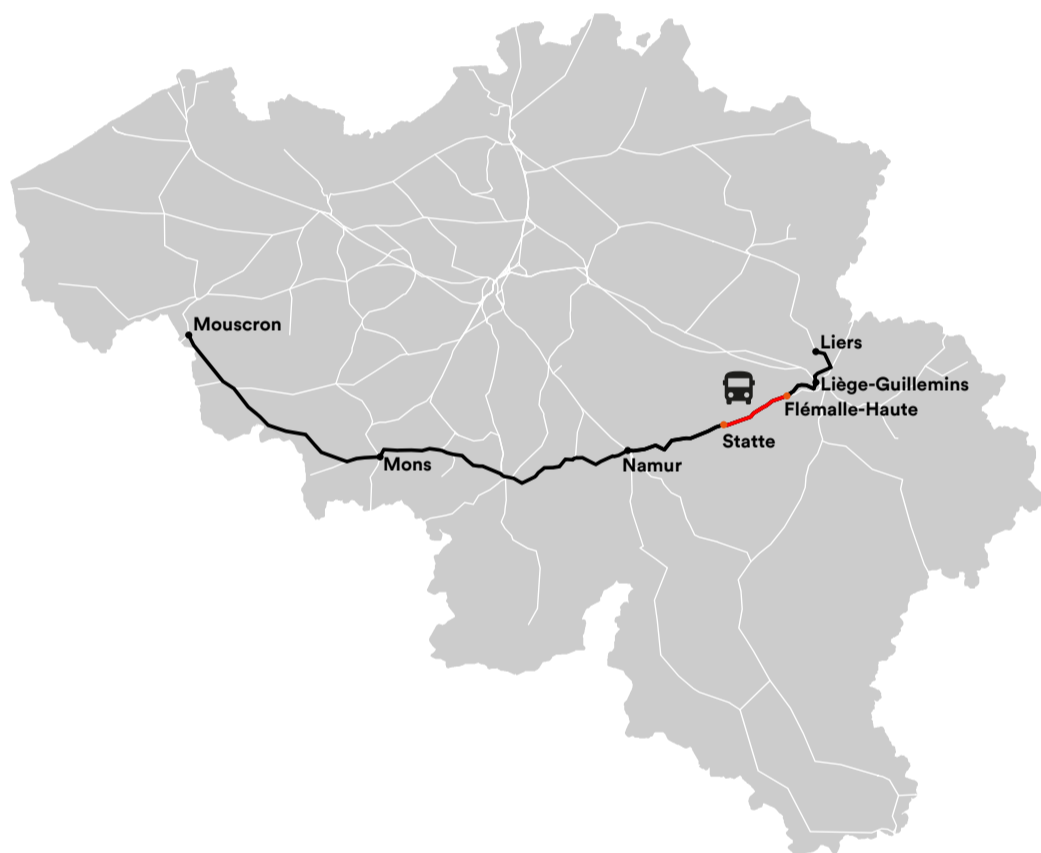

# Travaux sur votre trajet

Des travaux de renouvellement des voies seront effectués par Infrabel.  
La carte montre où ces travaux pourraient influencer votre voyage.

## entre Liers/Liège-Guillemins et Statte

**Les week-ends du 19-20 et 26-27 octobre 2019**

Plus d'info :

Planifiez votre voyage sur

app sncb

sncb.be

Pas d'internet ?

02 528 28 28

#### trains IC

- Liers/Gouvy - Luxembourg (LU)
- Mouscron - Namur - Liers