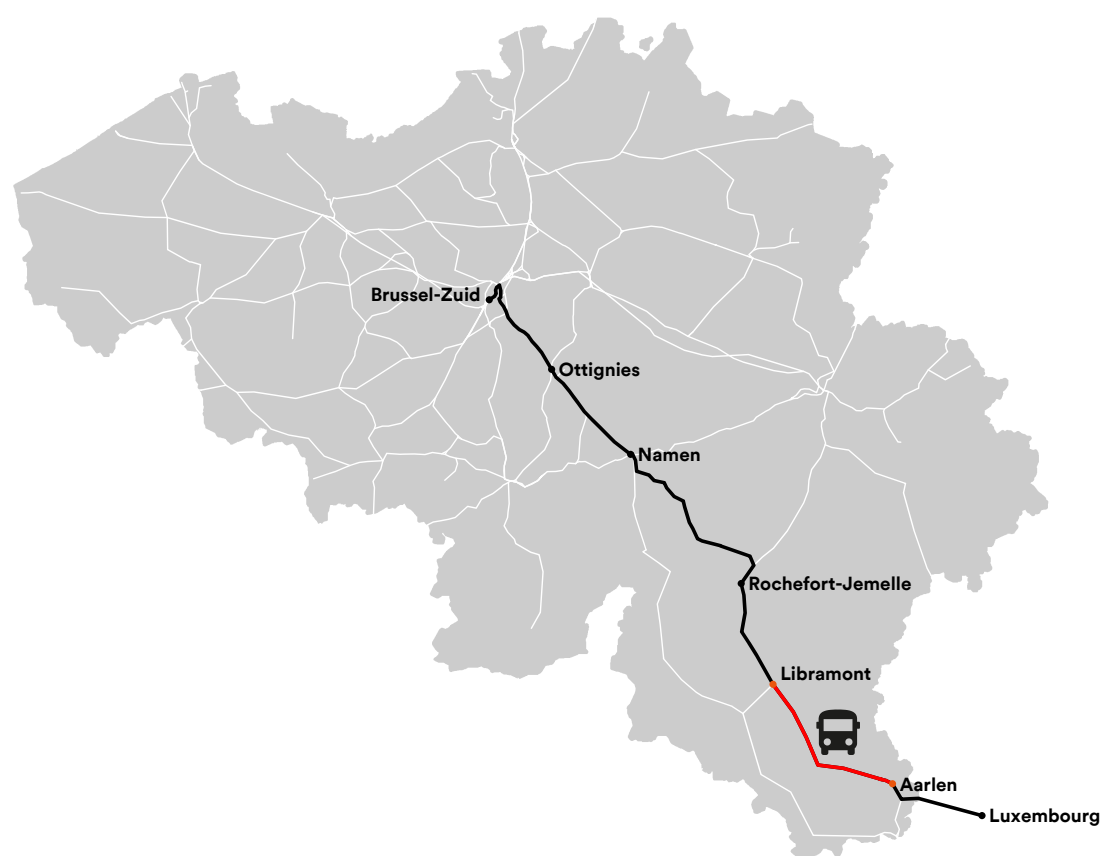

Werken op uw traject

Infrabel werkt aan het spoor.
De kaart toont waar deze werken uw treinreis kunnen beïnvloeden.

tussen Libramont en Aarlen

Het weekend van 26-27 oktober 2019

Meer informatie:

Plan je reis op