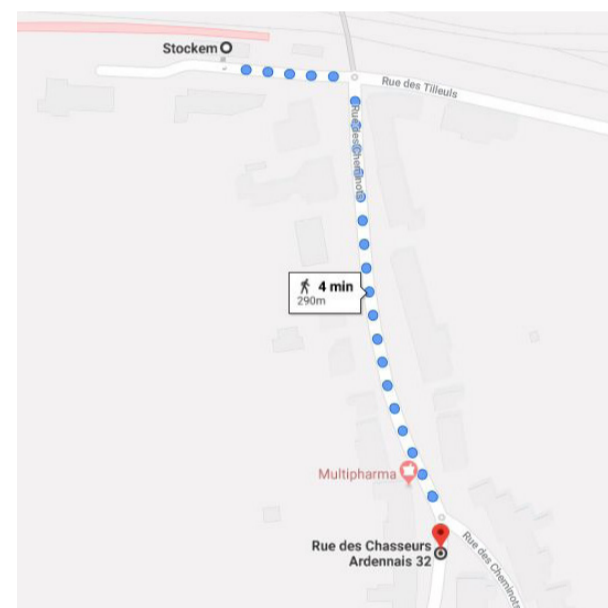

Gare de Stockem

Arrêt de bus

Travaux entre Libramont et Arlon

Travaux entre Libramont et Arlon

Le week-end du 26-27 octobre 2019

Arrêt de bus provisoire:

- Libramont : Arrêts TEC «Libramont gare», Rue de la Gare, devant la gare.
- Neufchâteau : Arrêts TEC «gare», sur la N85, après le rond-point.
- Marbehan : Arrêts TEC «Marbehan gare», Place de la Gare, devant la gare.
- Habay : Arrêts TEC «Habay gare», Rue du Vivier, devant la gare.
- Stockem : Arrêts provisoires TEC «Rue des Chasseurs Ardennais», à 290m de la gare .
- Viville : Arrêts TEC «Stockem Carrefour Rue des Ateliers», Route de Bouillon, à 180m de la gare.
- Arlon : Arrêts TEC «Arlon gare», Avenue de la Gare.