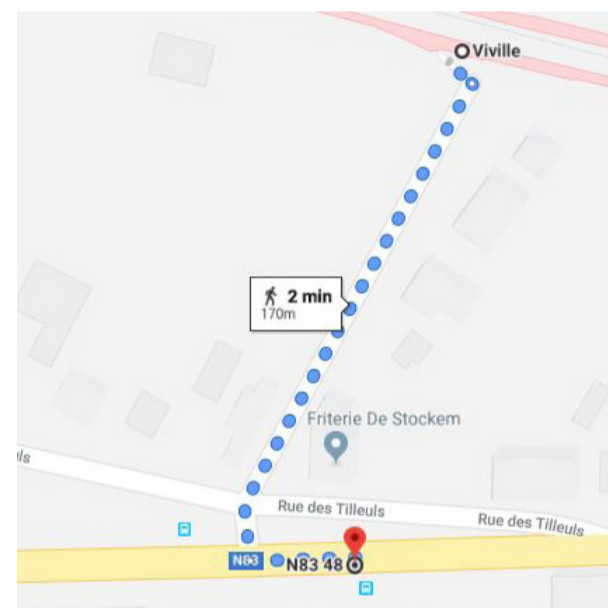

Gare de Viville Arrêt de bus

Travaux entre Libramont et Arlon

Travaux entre Libramont et Arlon

Le week-end du 26-27 octobre 2019

Arrêt de bus provisoire:

- Libramont : Arrêts TEC «Libramont gare», Rue de la Gare, devant la gare.
- Neufchâteau : Arrêts TEC «gare», sur la N85, après le rond-point.
- Marbehan : Arrêts TEC «Marbehan gare», Place de la Gare, devant la gare.
- Habay : Arrêts TEC «Habay gare», Rue du Vivier, devant la gare.
- Stockem : Arrêts provisoires TEC «Rue des Chasseurs Ardennais», à 290m de la gare .
- Viville : Arrêts TEC «Stockem Carrefour Rue des Ateliers», Route de Bouillon, à 180m de la gare.
- Arlon : Arrêts TEC «Arlon gare», Avenue de la Gare.