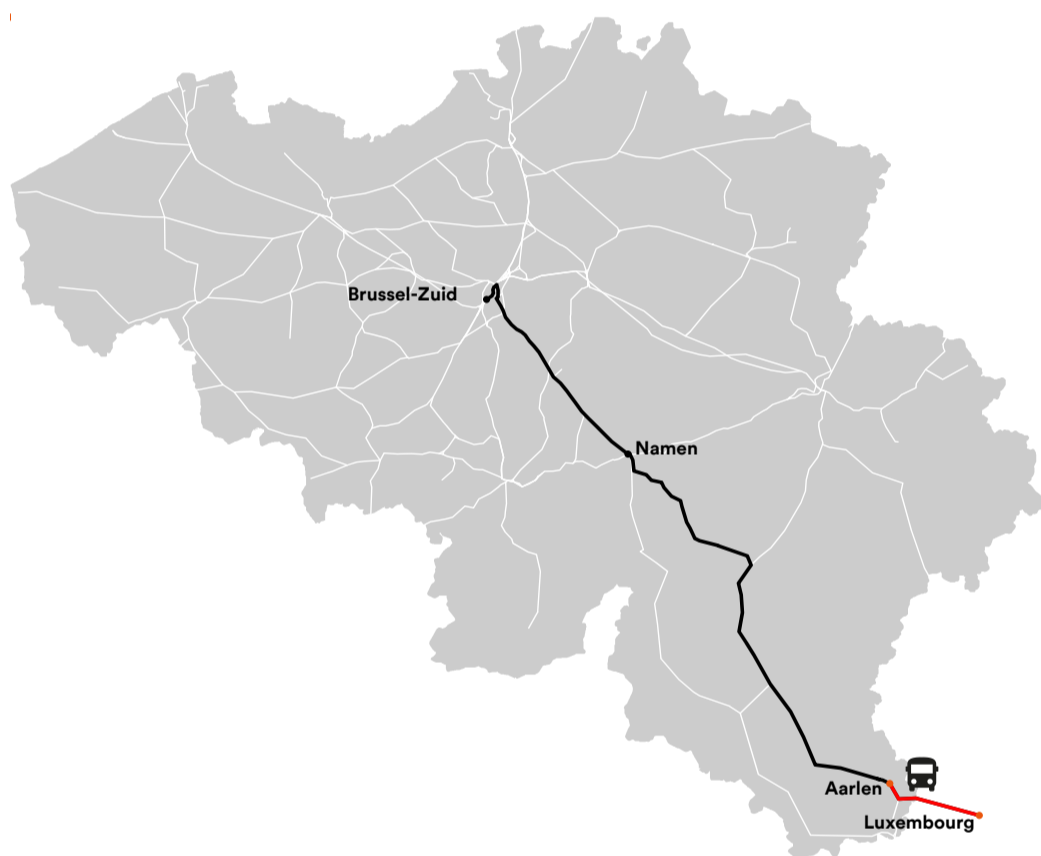

# Werken op uw traject

Infrabel werkt aan het spoor.  
De kaart toont waar deze werken uw treinreis kunnen beïnvloeden.

## tussen Brussel-Zuid/Aarlen en Luxembourg

Het weekend van 5-6 oktober, 1-2-3, 9-10 november en 14-15 december 2019

#### L-treinen

- Aarlen - Luxembourg (LU)

### Tijdelijke bushalte:

- Luxembourg: halte vlakbij het station/stopplaats
- Aarlen: halte naast het station/stopplaats