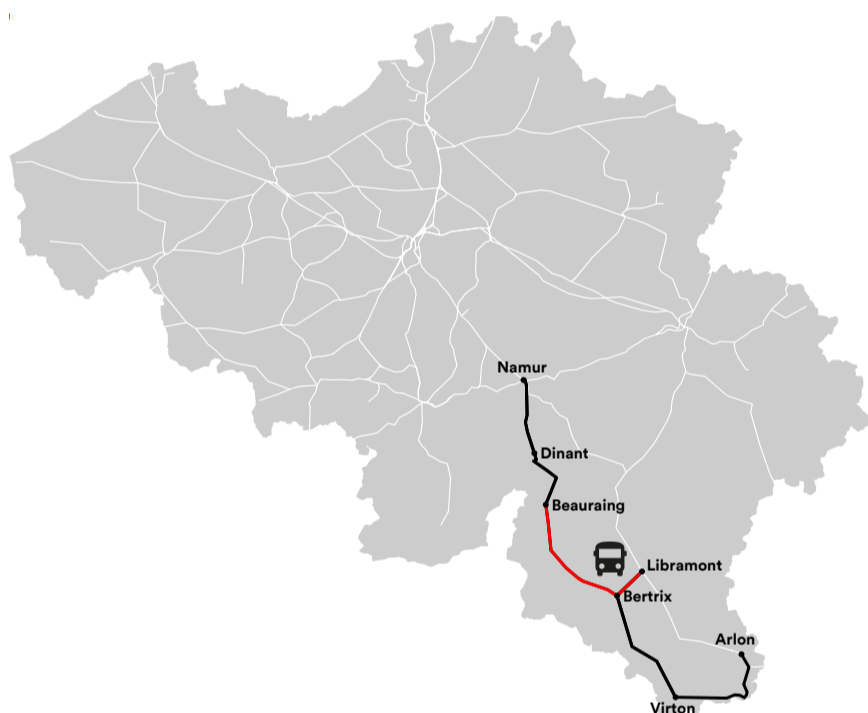

Travaux sur votre trajet

Des travaux de renouvellement des voies seront effectués par Infrabel.
La carte montre où ces travaux pourraient influencer votre voyage.

entre Libramont - Beauraing/Bertrix

 Du 30 septembre au 3 novembre 2019

Plus d'info :

Planifiez votre voyage sur

 app sncb  sncb.be

Pas d'internet ?

 02 528 28 28

Quels trains ?

trains L

- Libramont - Virton - Arlon
- Libramont - Dinant - Namur