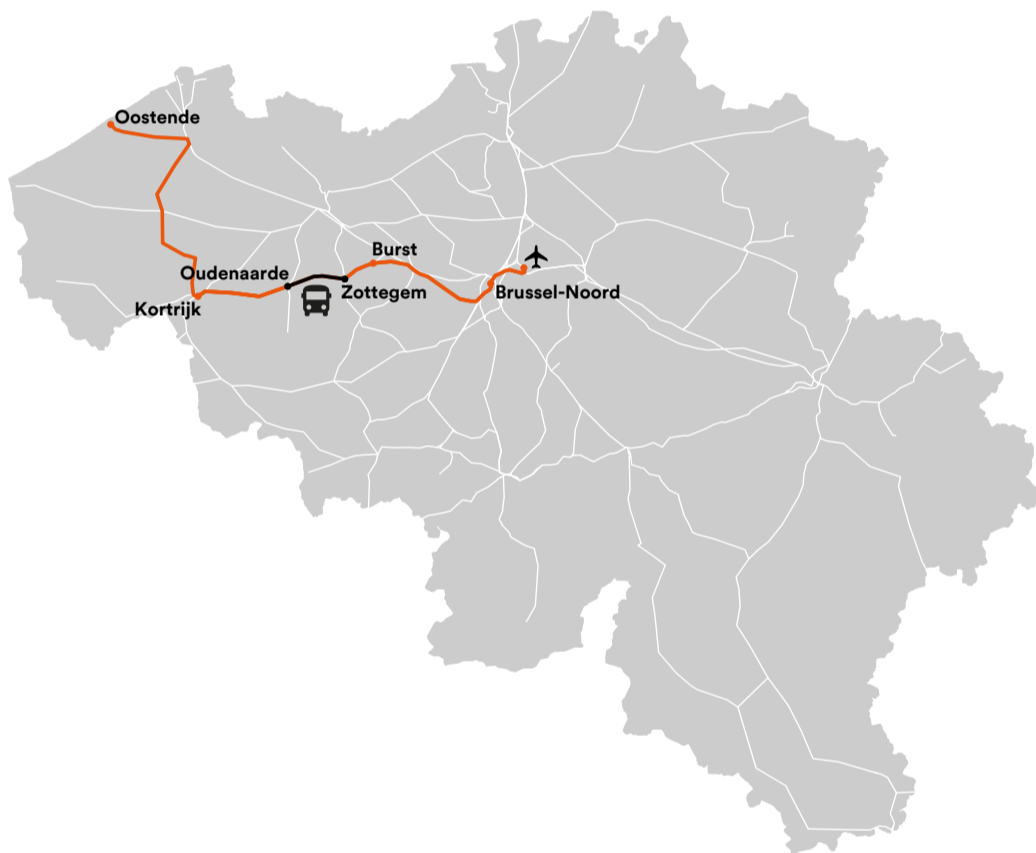

Werken op uw traject

Infrabel werkt aan het spoor.
De kaart toont waar deze werken uw treinreis kunnen beïnvloeden.

tussen Zottegem en Oudenaarde

Het weekend van 25-26 mei, 15-16 juni en 5-6 oktober 2019

En mijn reis?

De IC-trein Oostende - Kortrijk - Brussels Airport - Zaventem wordt omgeleid via Gent-Sint-Pieters en zal niet stoppen in Oudenaarde, Munkzalm, Zottegem, Herzele, Burst en Haaltert (in beide richtingen). Deze trein stopt in Oostende, Brugge, Zedelgem, Torhout, Lichtervelde, Roeselare, Izegem, Ingelmunster, Kortrijk, Gent-Sint-Pieters, Denderleeuw, Brussel-Zuid, Brussel-Centraal, Brussel-Noord en Brussels Airport -Zaventem.

Er rijdt een vervangtrein tussen Kortrijk en Oudenaarde (in beide richtingen).

Er rijdt een vervangbus tussen Oudenaarde en Zottegem. Deze bus stopt in Munkzwalm en Zottegem (in beide richtingen).

Er rijdt een vervangtrein tussen Zottegem en Denderleeuw (in beide richtingen). Deze trein stopt in Herzele, Burst, Haaltert en Denderleeuw.

Station Oudenaarde Bushalte

Werken tussen Zottegem en Oudenaarde

Werken tussen Zottegem en Oudenaarde

Het weekend 25-26 mei 2019

Tijdelijke bushalte:

- Zottegem: voorkant stationsgebouw
- Munkzwalm: voorkant stationsgebouw
- Oudenaarde: voorkant stationsgebouw