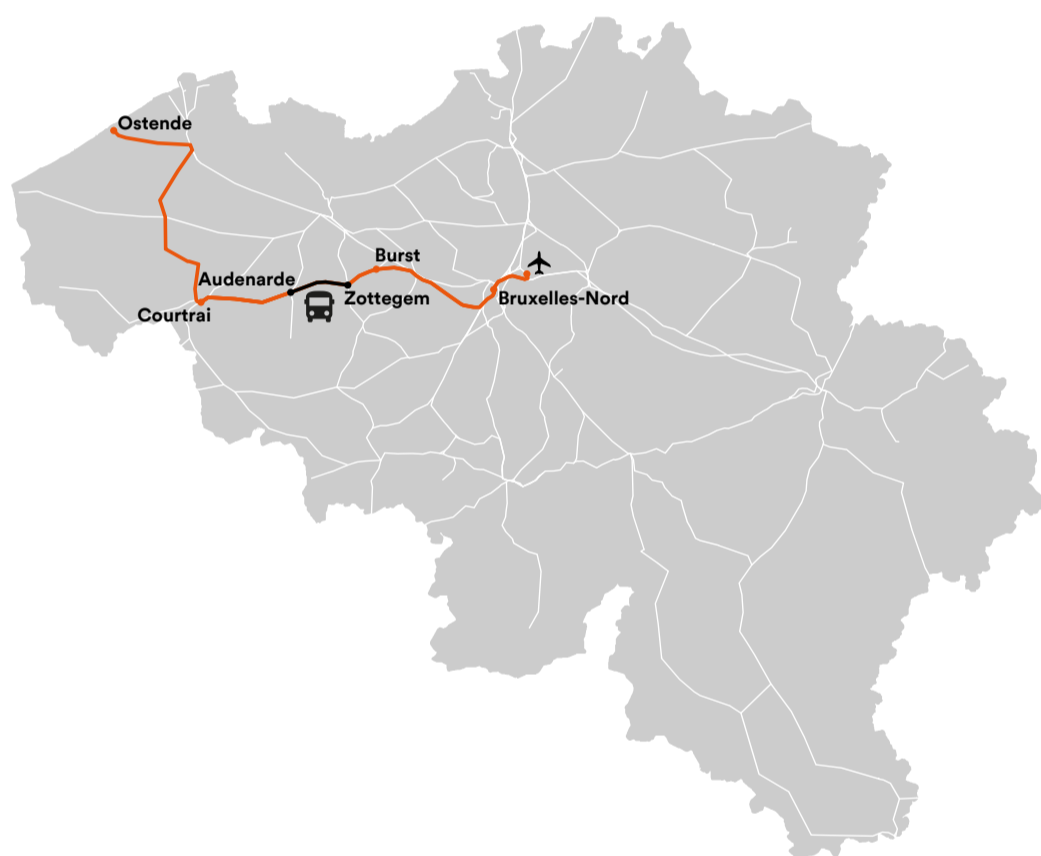

# Travaux sur votre trajet

Des travaux de renouvellement des voies seront effectués par Infrabel.  
La carte montre où ces travaux pourraient influencer votre voyage.

## entre Zottegem et Audenarde

Les week-ends du 25-26 mai, 15-16 juin et 5-6 octobre 2019

Plus d'info :

Planifiez votre voyage sur

app sncb sncb.be

Pas d'internet ?

02 528 28 28

Un train de remplacement circule entre Zottegem et Denderleeuw (dans les deux sens). Ce train s'arrêtera à Herzele, Burst, Haaltert et Denderleeuw.