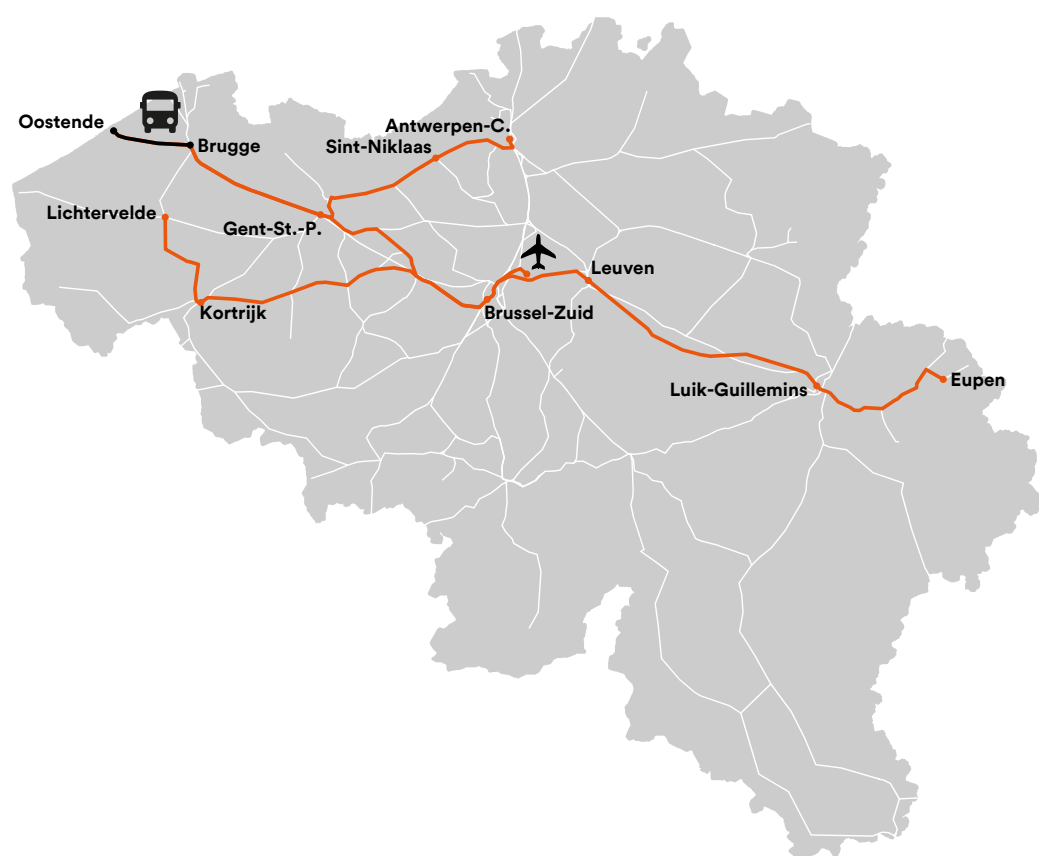

Werken op uw traject

Infrabel werkt aan het spoor. De kaart toont waar deze werken uw treinreis kunnen beïnvloeden.

tussen Oostende en Brugge

Het weekend van 26-27 januari 2019

Meer informatie:

plan je reis op

 nmbs app
  nmbs.be

Geen internet?

 02 528 28 28

Welke treinen?

IC-treinen

- Oostende - Eupen
- Oostende - Antwerpen-Centraal
- Oostende - Brussels Airport-Zaventem

En mijn reis?

Een bus vervangt de treinen tussen Brugge en Oostende (in beide richtingen).

Station Oostende Bushalte

Werken tussen Oostende en Brugge

Werken tussen Oostende en Brugge

Het weekend van 26-27 januari 2019

Tijdelijke bushalte:

Oostende: Natiënkaai 1 - 8400 Oostende

Brugge: Stationsplein 5 - 8000 Brugge