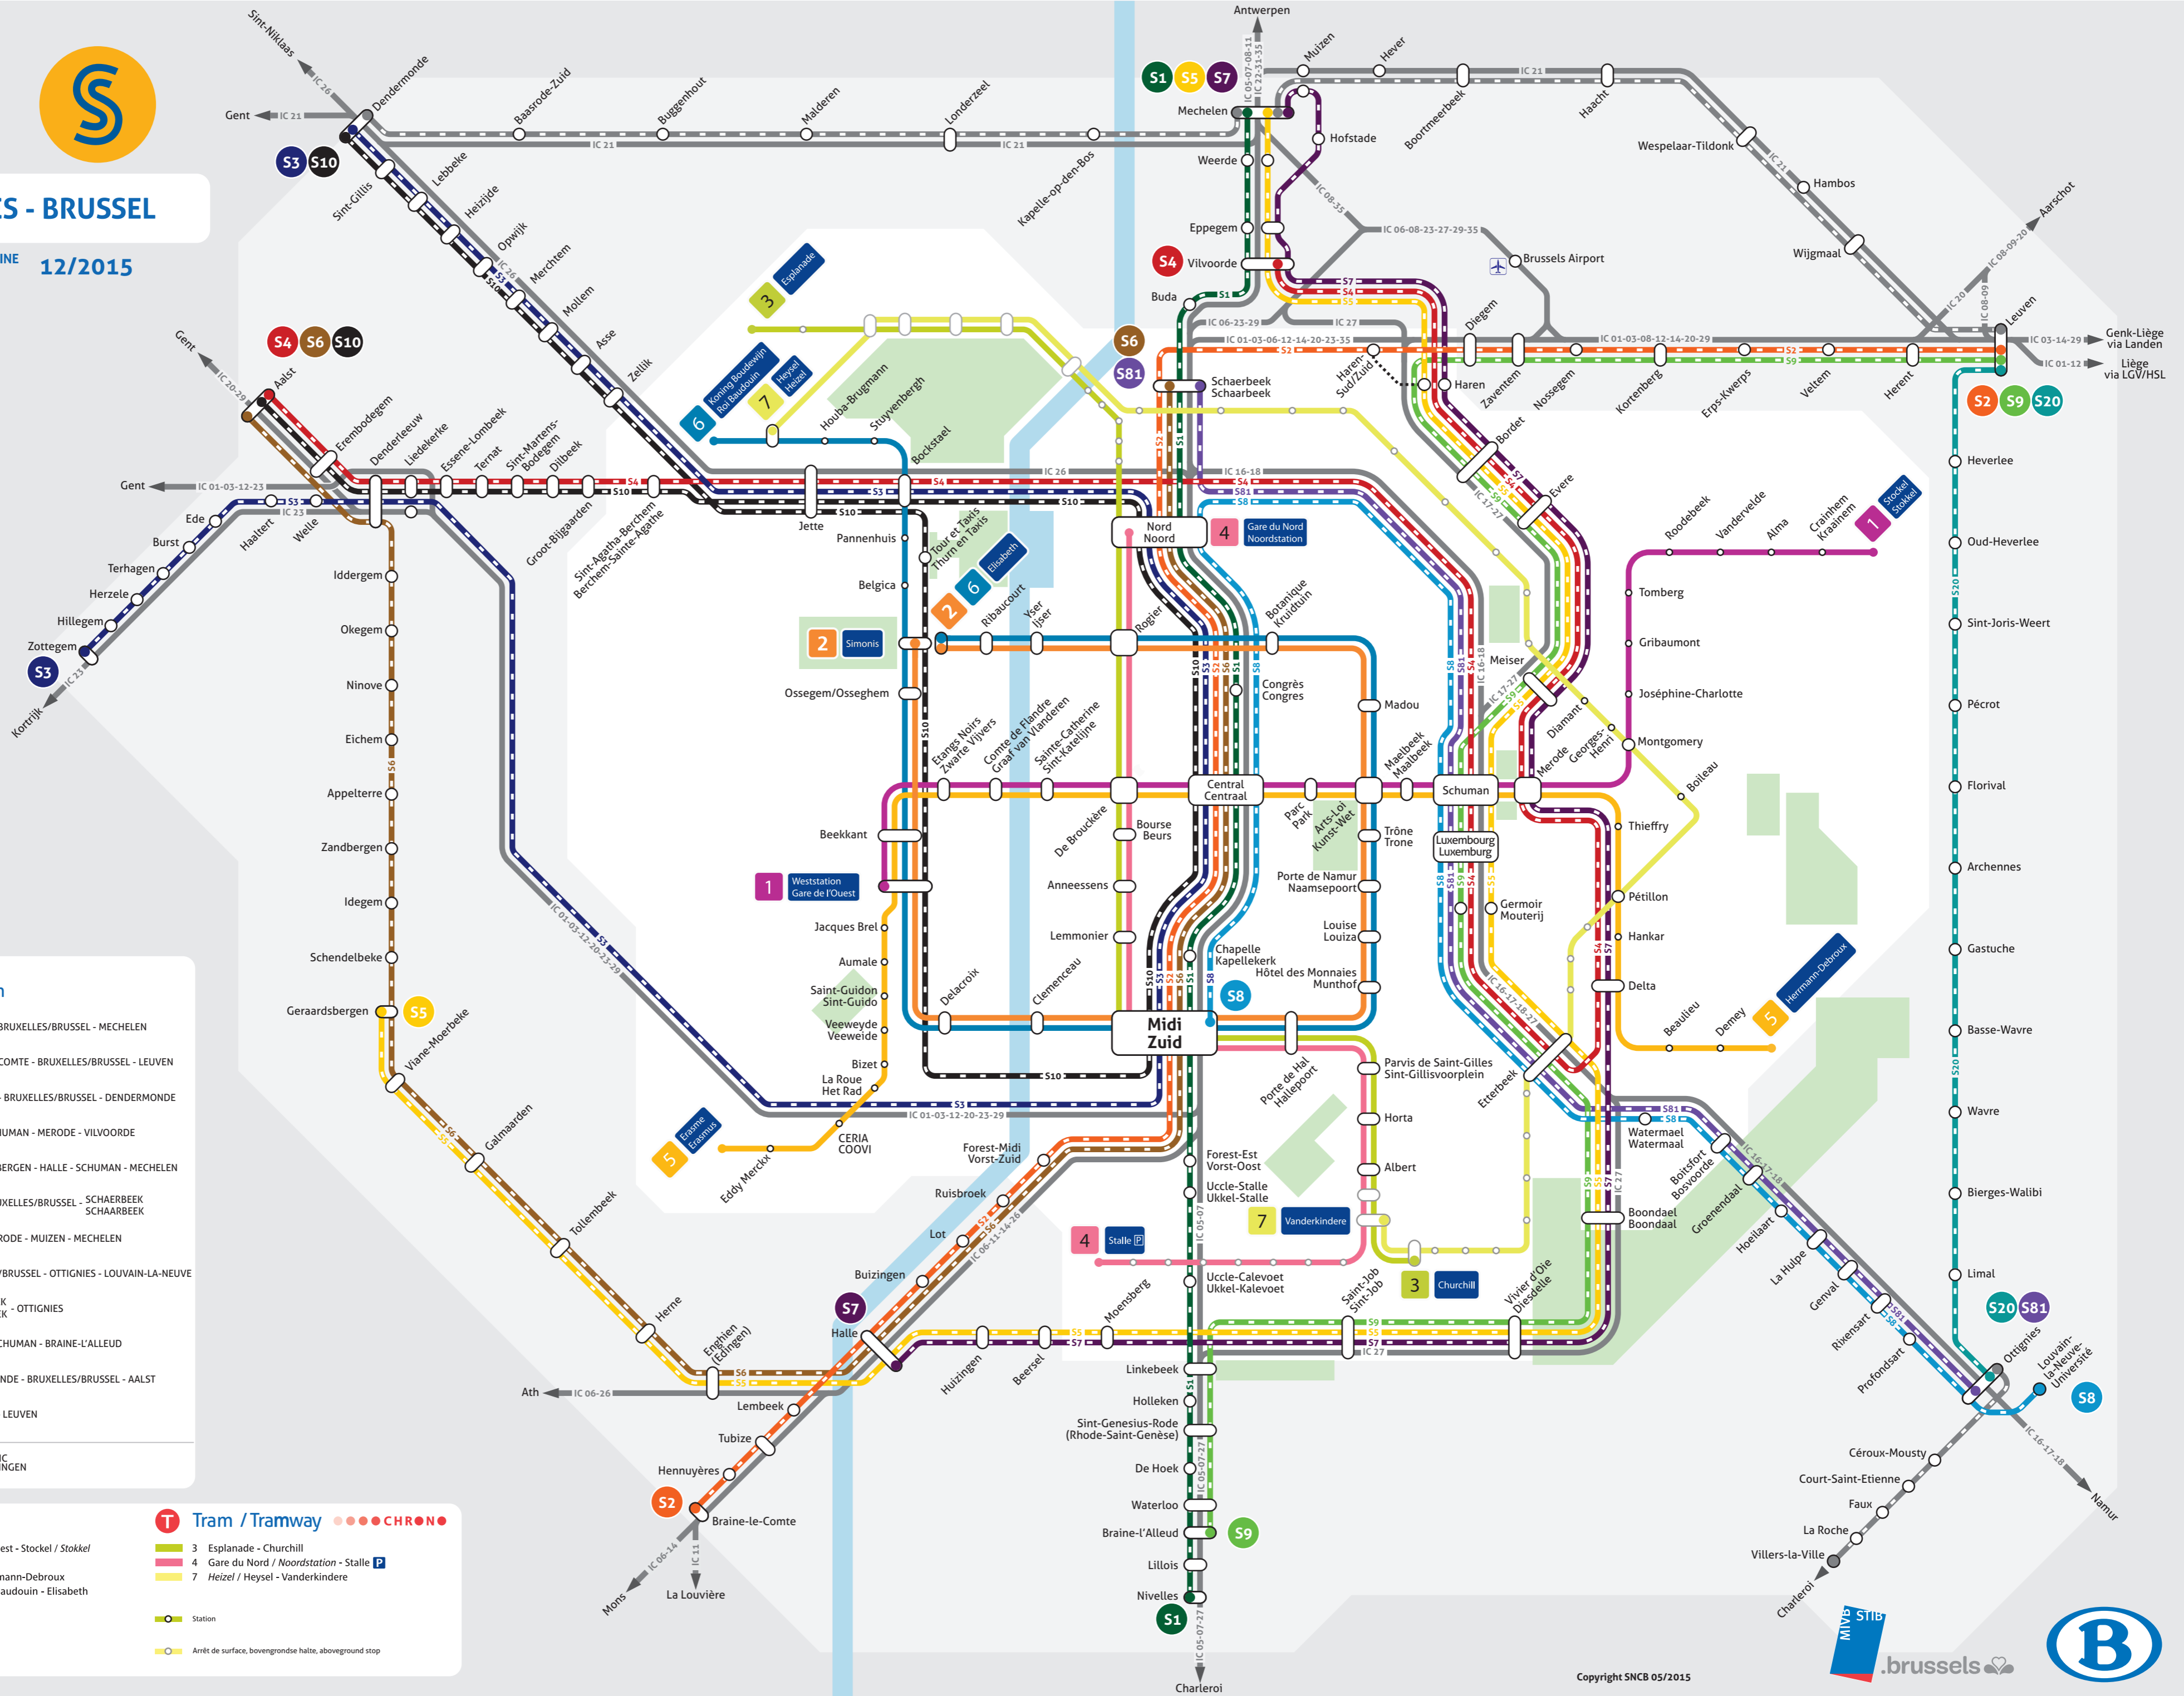

BRUXELLES - BRUSSEL

SERVICE DE SEMAINE
WEEKDIENST 12/2015

Relations S S-verbindingen

- S1** NIVELLES - BRUXELLES/BRUSSEL - MECHELEN
- S2** BRAINE-LE-COMTE - BRUXELLES/BRUSSEL - LEUVEN
- S3** ZOTTEGEM - BRUXELLES/BRUSSEL - DENDERMONDE
- S4** AALST - SCHUMAN - MERODE - VILVOORDE
- S5** GERAARDSBERGEN - HALLE - SCHUMAN - MECHELEN
- S6** AALST - BRUXELLES/BRUSSEL - SCHAARBEEK
- S7** HALLE - MERODE - MUIZEN - MECHELEN
- S8** BRUXELLES/BRUSSEL - OTTIGNIES - LOUVAIN-LA-NEUVE
- S81** SCHAARBEEK - OTTIGNIES
- S9** LEUVEN - SCHUMAN - BRAINE-L'ALLEUD
- S10** DENDERMONDE - BRUXELLES/BRUSSEL - AALST
- S20** OTTIGNIES - LEUVEN

IC IC 01-03 RELATIONS IC
IC VERBINDINGEN

M Métro / Metro

- 1 Weststation / Gare de l'Ouest - Stockel / Stokkel
- 2 Simonis - Elisabeth
- 5 Erasme / Erasmus - Herrmann-Debroux
- 6 Koning Boudewijn / Roi Baudouin - Elisabeth

Terminus, eindpunt, Terminus

T Tram / Tramway

- 3 Esplanade - Churchill
- 4 Gare du Nord / Noordstation - Stalle
- 7 Heysel / Heysel - Vanderkindere

Station

Arrêt de surface, bovengrondse halte, aboveground stop