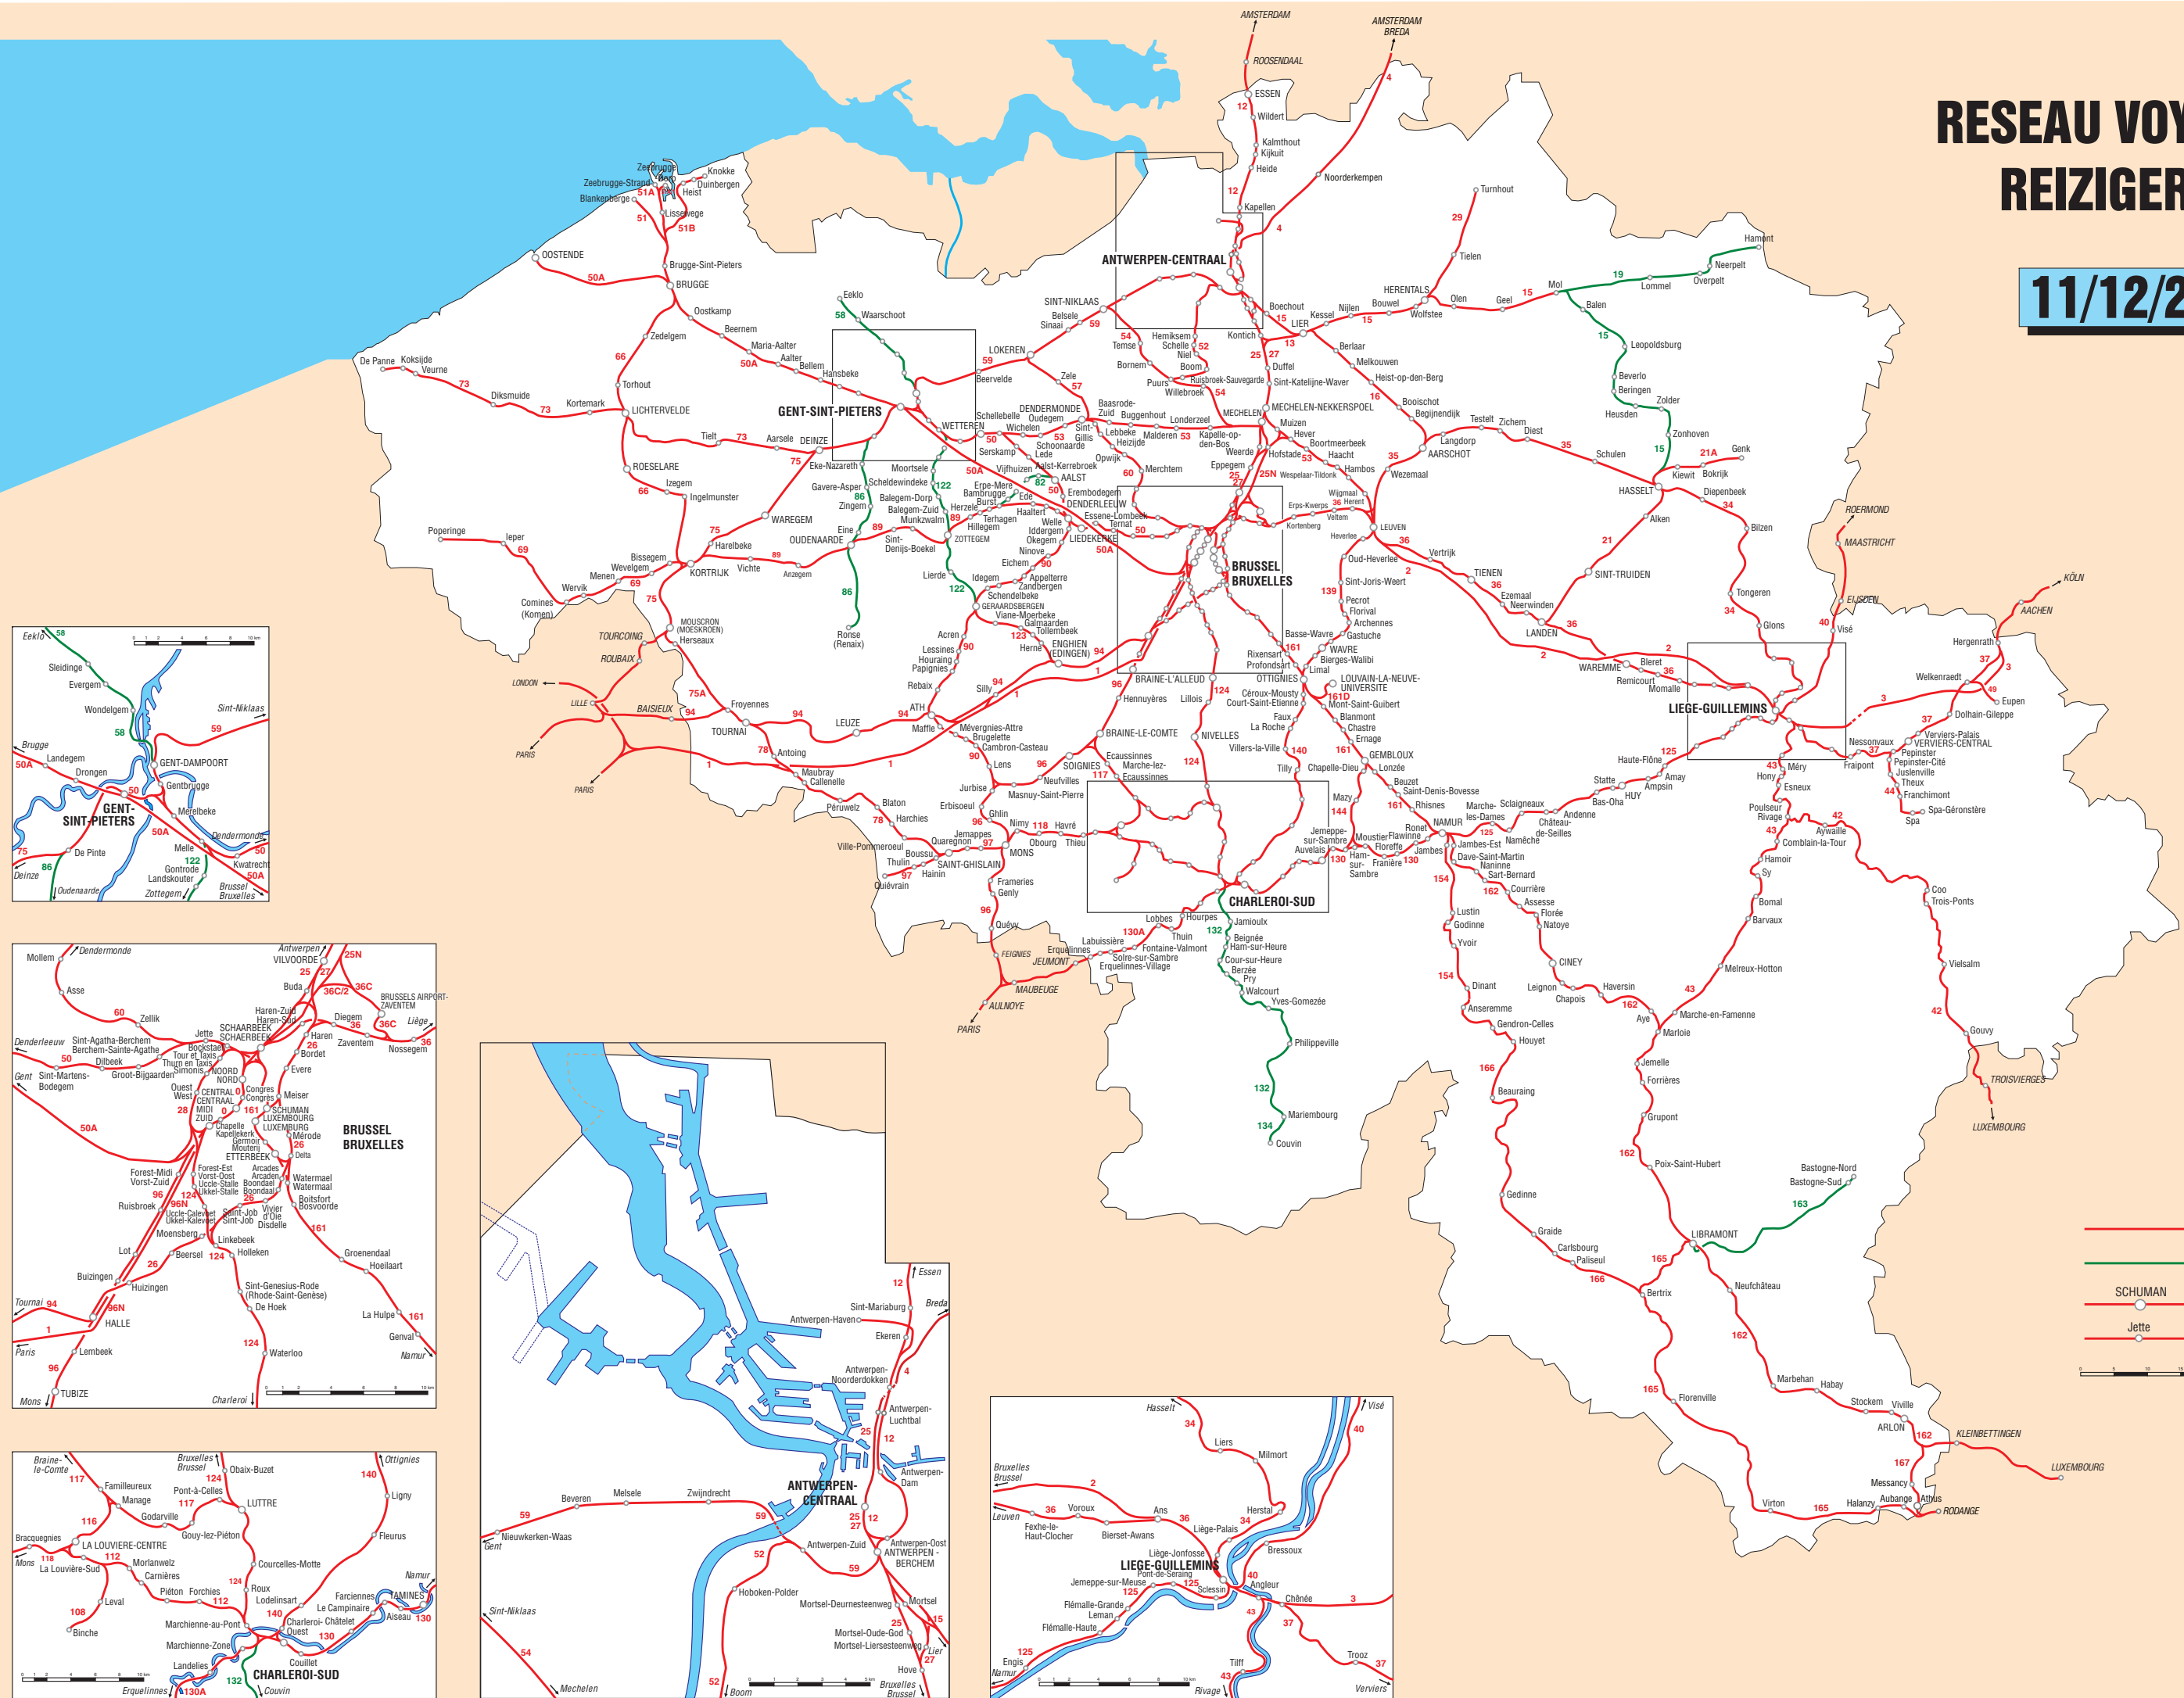

# RESEAU VOYAGEURS REIZIGERSNET

11/12/2016

**VERKLARING  
LEGENDE**

- Geëlectrificeerde lijnen  
Lignes électrifiées
- Niet geëlectrificeerde lijnen  
Lignes non électrifiées
- SCHUMAN Interstedelijk station  
Gare Interville
- Jette Stopplaats  
Point d'arrêt

**SNCB  
Transport**  
B-TR.4112

**NMBS  
Transport**  
9230.cdr  
PC 09/01/2017